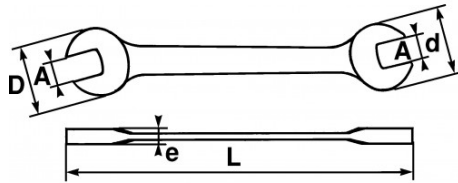

Fotos und Textinhalte ohne Gewähr. Nach Gebrauch vorschriftsgemäß entsorgen. Dokument erstellt am 2024-05-07 04:11:11

BESCHREIBUNG

Gabelschlüssel in Zoll

1 Schlüssel = 2 Größenschlanker als ein herkömmlicher Ring-/Maulschlüssel = bessere Zugänglichkeit. Hochglanzverchromtes Finish. Griffkomfort-optimierte Form. Drehwinkel 30°.

NORMEN/RICHTLINIEN

NF ISO 691, NF ISO 1711-1, NF ISO 3318, NF ISO 10102, DIN 3110, DIN 3113, ISO 691, ISO 3318, ISO 1711-1, DIN ISO 1711-1, DIN ISO 691, ISO 10102

SAM Outillage

10 rue Camille de Rochetaillée
42000 Saint-Etienne - France

SPEZIFISCHE DATEN

Bezeichnung	MAULSCHLÜSSEL 1 1/8" X 1 1/4"
Händlerangabe	10-1"1/8X1"1/4N
L (mm)	294
Gewicht (g)	430
d1 (mm)	55.9
e (mm)	8.9
d2 (mm)	63.2
A2 "	1"1/4
A1 "	1"1/8
Garantie	O

Gewährte Garantie